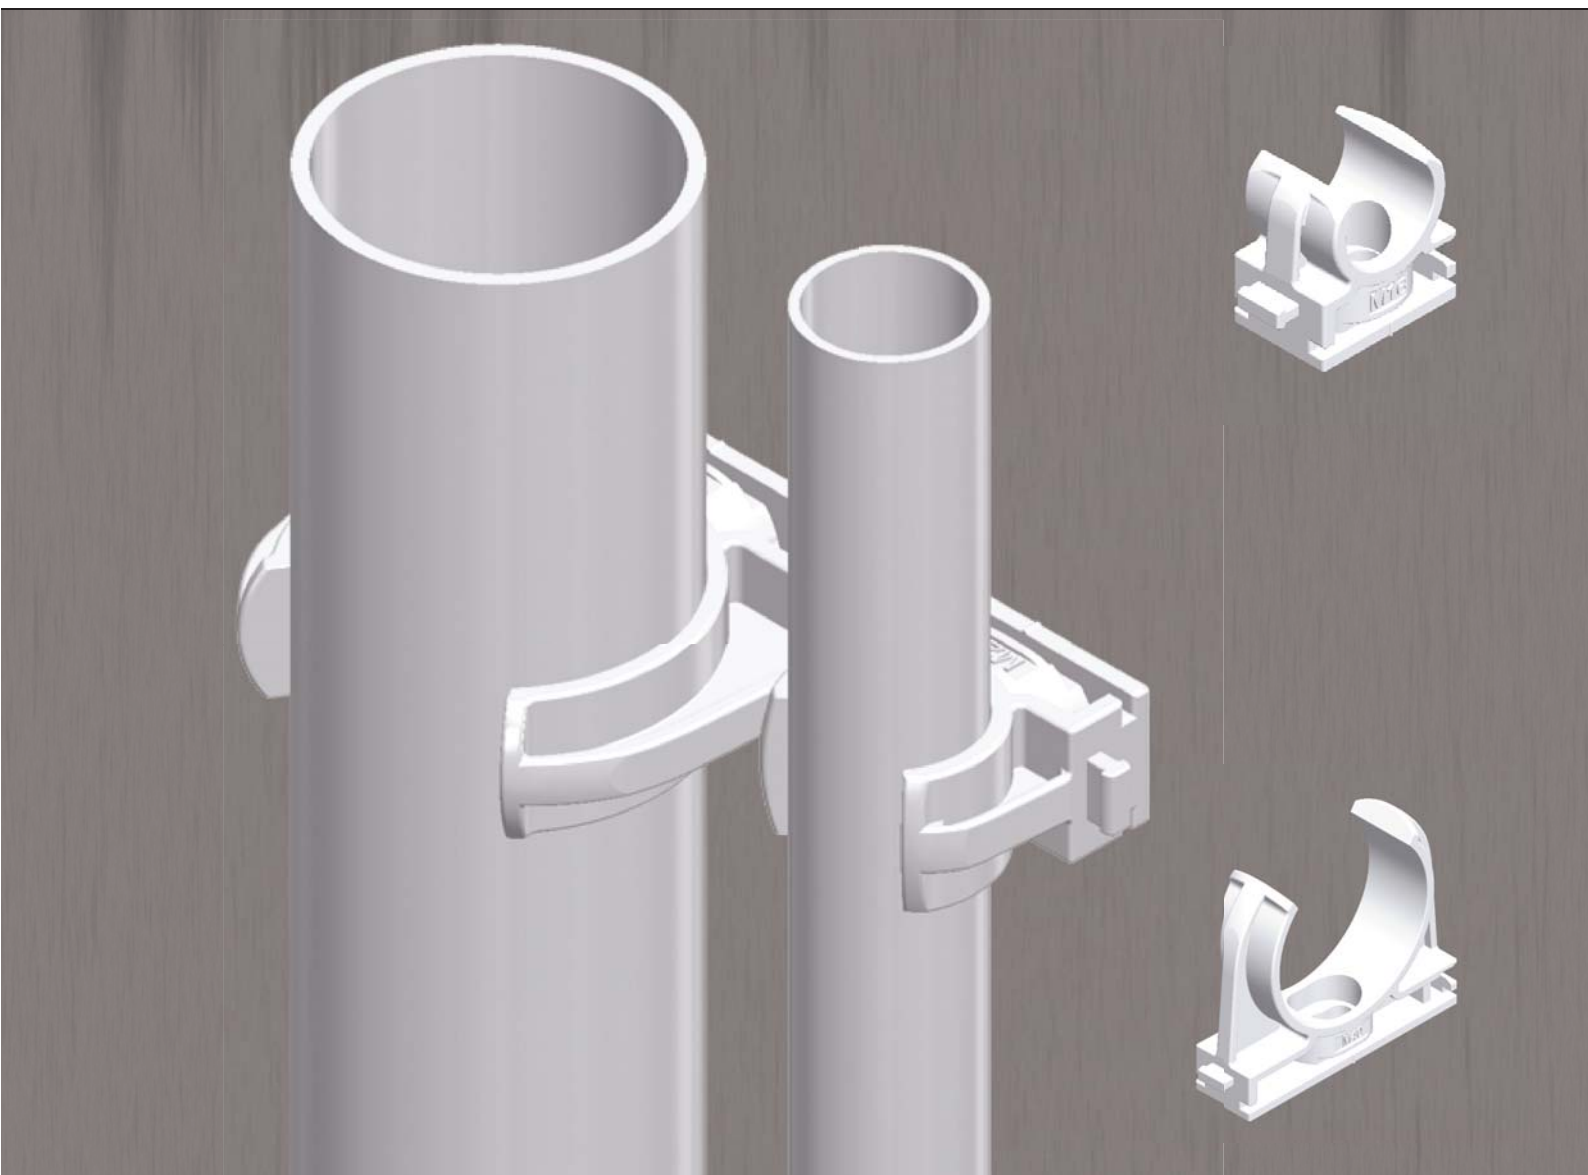

Clip-Rohrschellen

Pipe Clips

Fixe-tubes

BEFESTIGUNGSMATERIAL

Clip-Rohrschellen

Clip-Rohrschellen

für metrische Rohre

Material:

- hochschlagzähes PP
- halogenfrei

Farbe: lichtgrau, RAL 7035

Befestigung:

- Schraubbefestigung mit Langloch oder
- Befestigung auf Schlagdübel M6

Neu:

- anreihbar über alle Baugrößen
- montierbar auf C20-Tragschienen

Pipe clips

for metric pipes

material:

- high impact resisting PP
- halogenfree

colour: light grey, RAL 7035

mounting:

- by screw fastening or
- impact plug M6

New:

- all sizes maybe lined-up
- mounting on rail C20

Fixe-tubes

pour metric à encliquetage

matière:

- PP très résistant
- sans halogène

couleur: gris clair, RAL 7035

fixation:

- à vis ou
- avec cheville M6